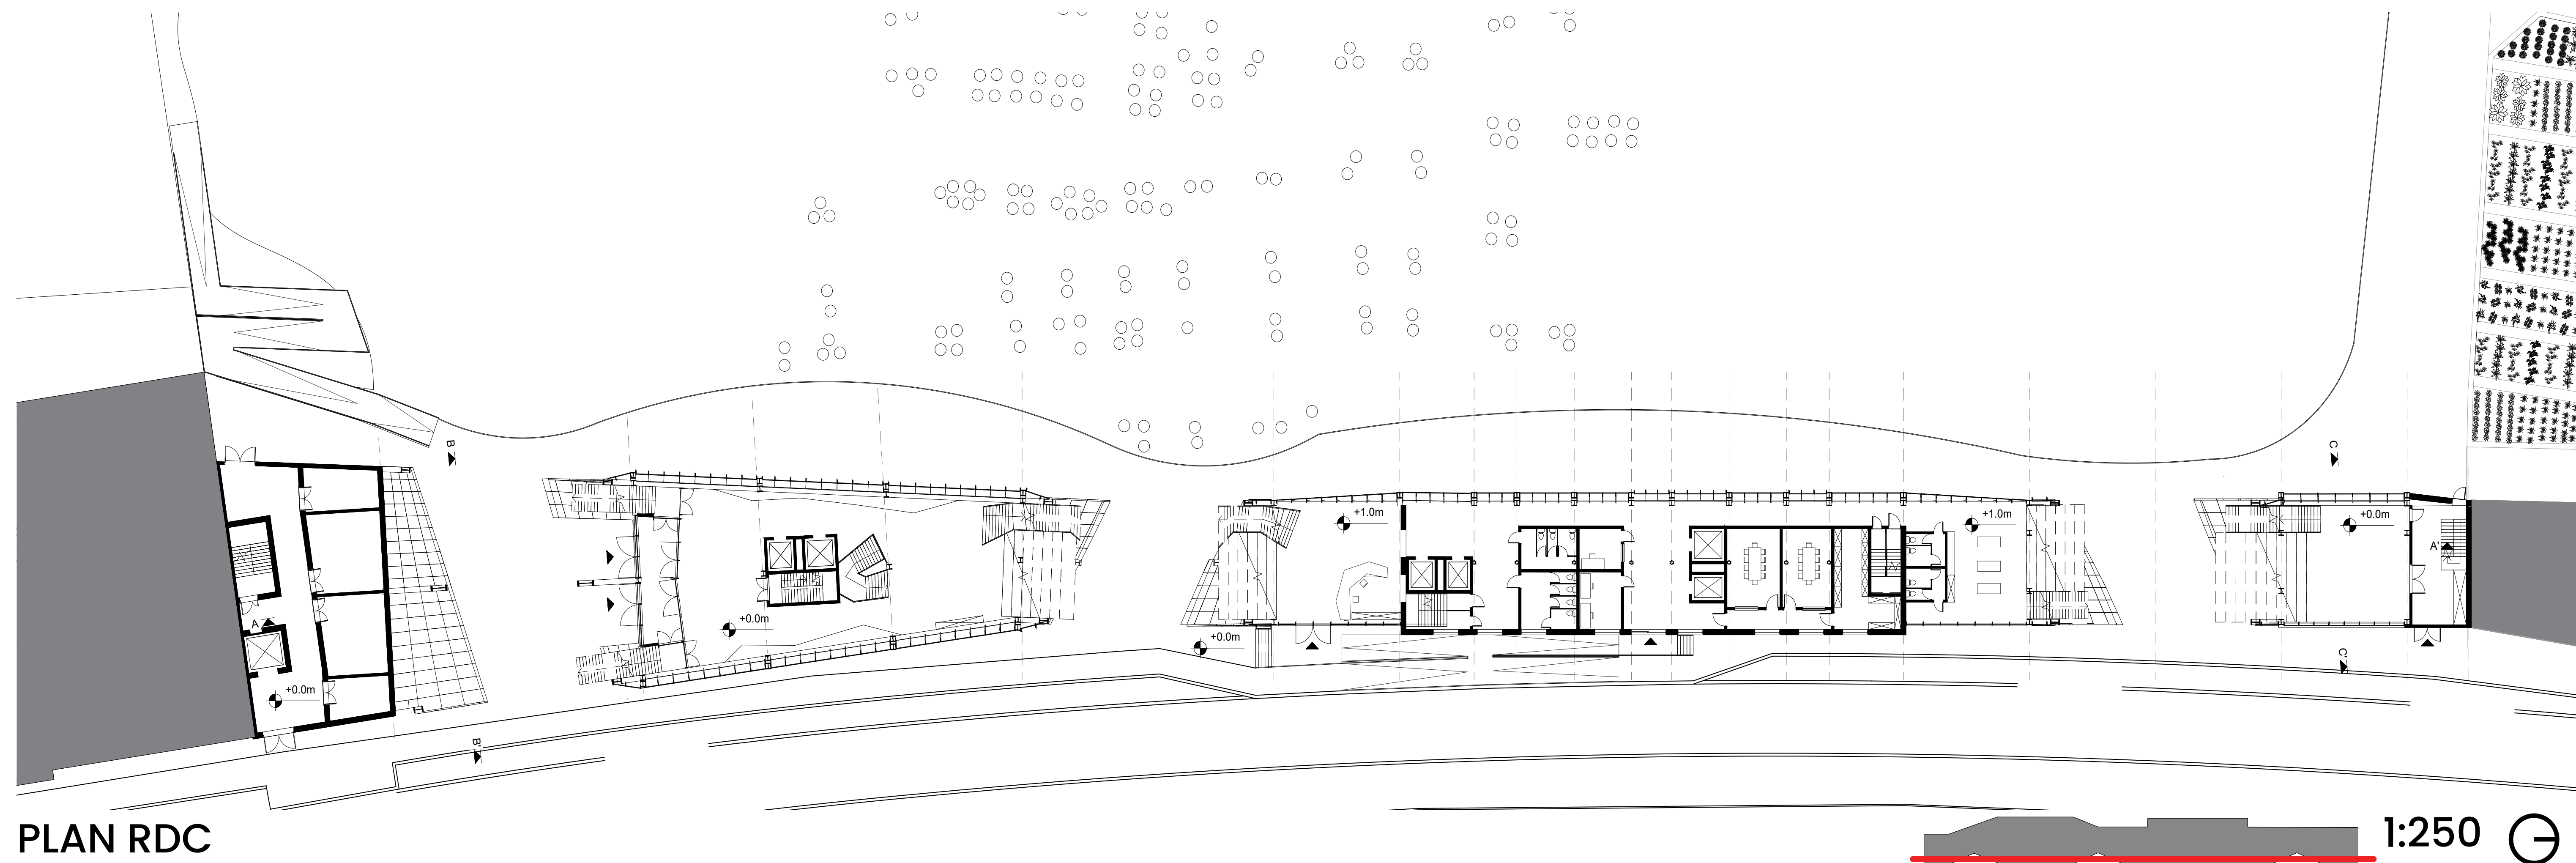

ENTREE AVENUE VAN VOLKXEM

PLAN +15m

PROMENADE + ESPACE D'EXPOSITION

PLAN +7,5m

SERRE PEDAGOGIQUE

PLAN RDC

1:250

COUPE LONGITUDINALE 1:250

COUPE AUDITORIUM 1:100

COUPE SERRE 1:100

0 5 10 m