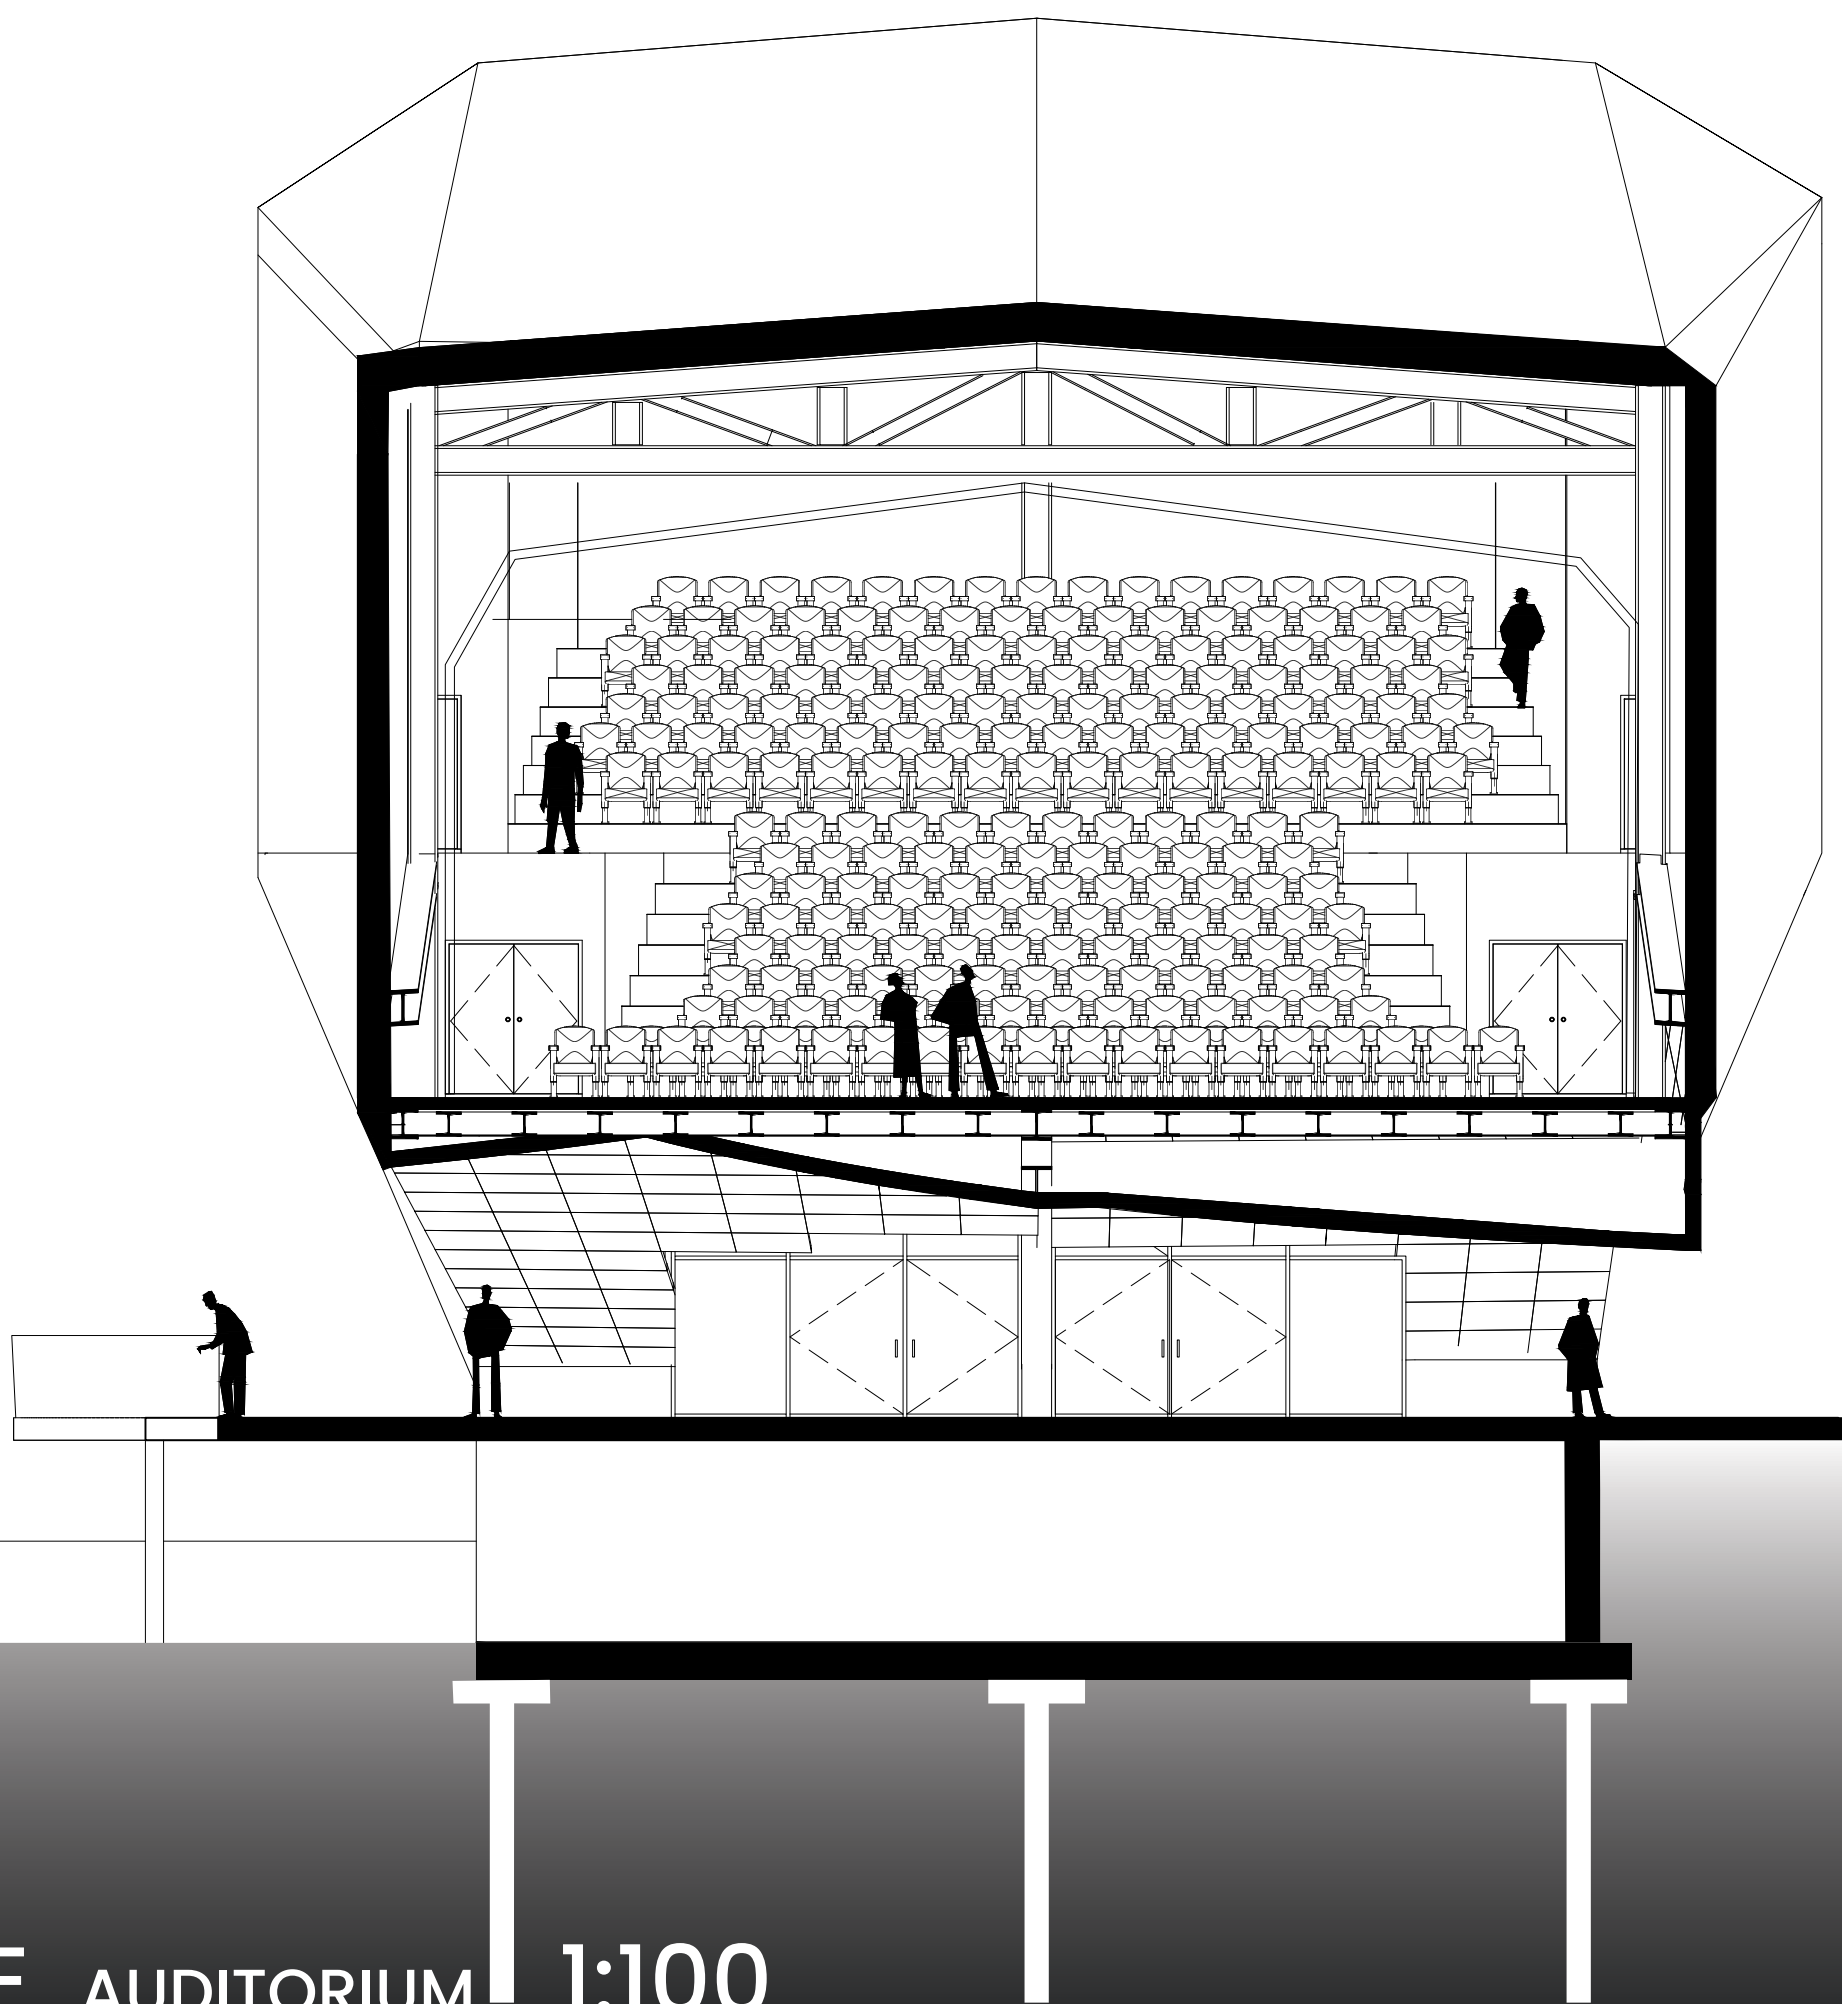

ENTREE AVENUE VAN VOLKXEM

PLAN +15m

PROMENADE + ESPACE D'EXPOSITION

PLAN +7,5m

SERRE PEDAGOGIQUE

PLAN RDC

1:250

COUPE LONGITUDINALE 1:250

COUPE AUDITORIUM 1:100

COUPE SERRE 1:100

0 5 10 m