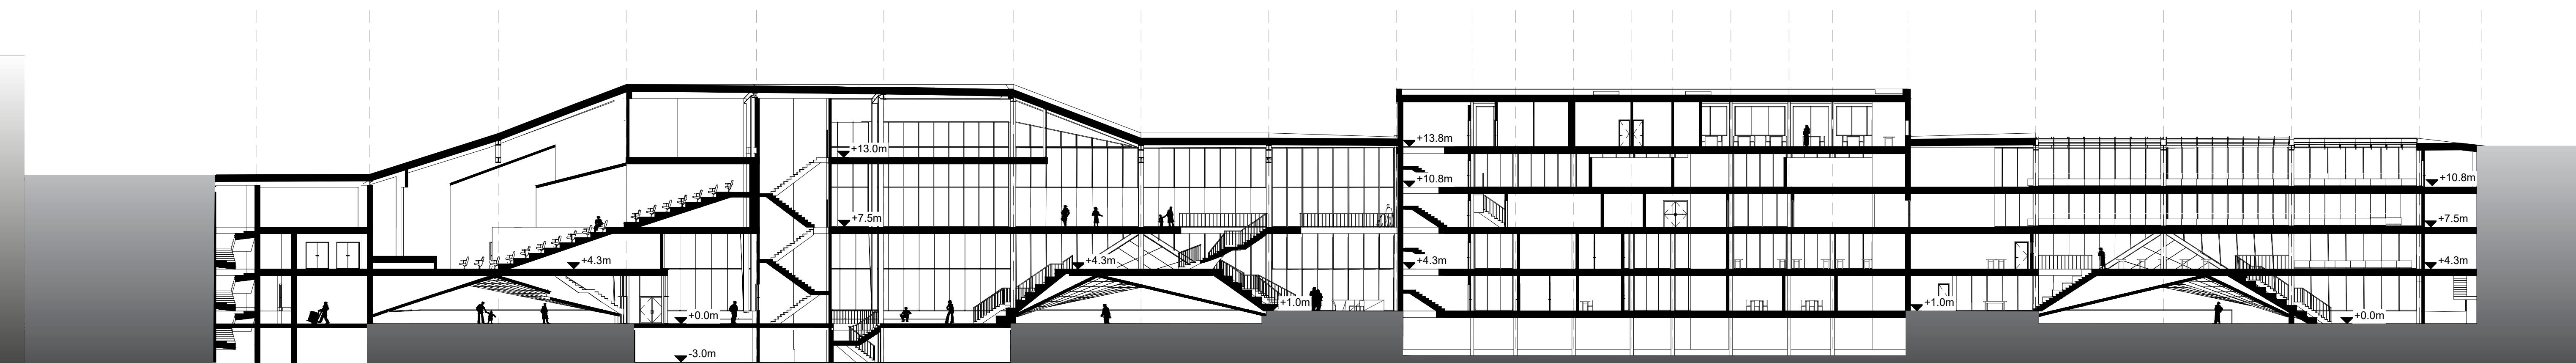

ENTREE AVENUE VAN VOLKXEM

PLAN +15m

PROMENADE + ESPACE D'EXPOSITION

PLAN +7,5m

SERRE PEDAGOGIQUE

PLAN RDC

1:250

COUPE LONGITUDINALE 1:250

COUPE AUDITORIUM 1:100

COUPE SERRE 1:100

0 5 10 m