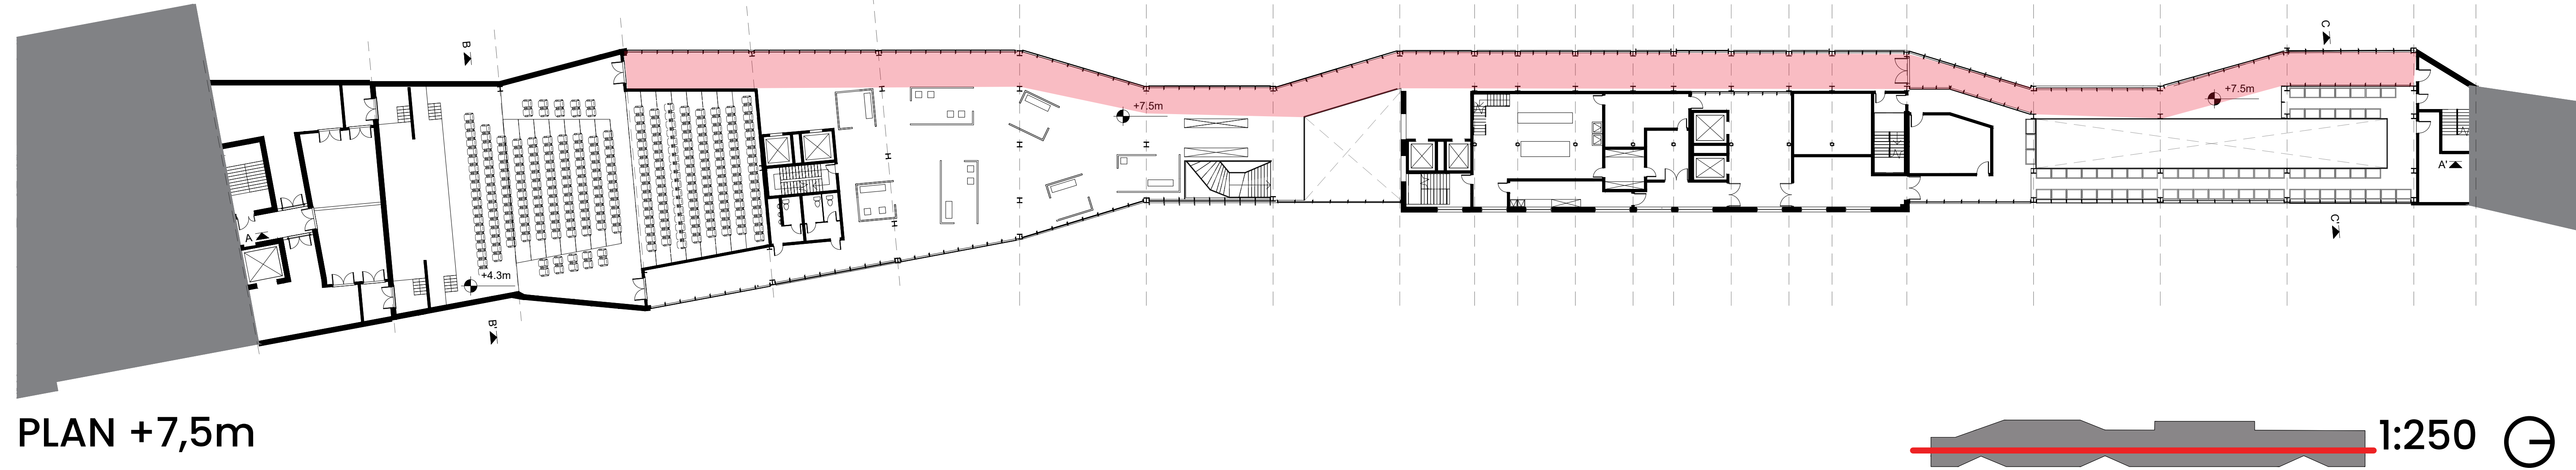

ENTREE AVENUE VAN VOLKXEM

PLAN +15m

PROMENADE + ESPACE D'EXPOSITION

PLAN +7,5m

SERRE PEDAGOGIQUE

PLAN RDC

1:250

COUPE LONGITUDINALE 1:250

COUPE AUDITORIUM 1:100

COUPE SERRE 1:100

0 5 10 m