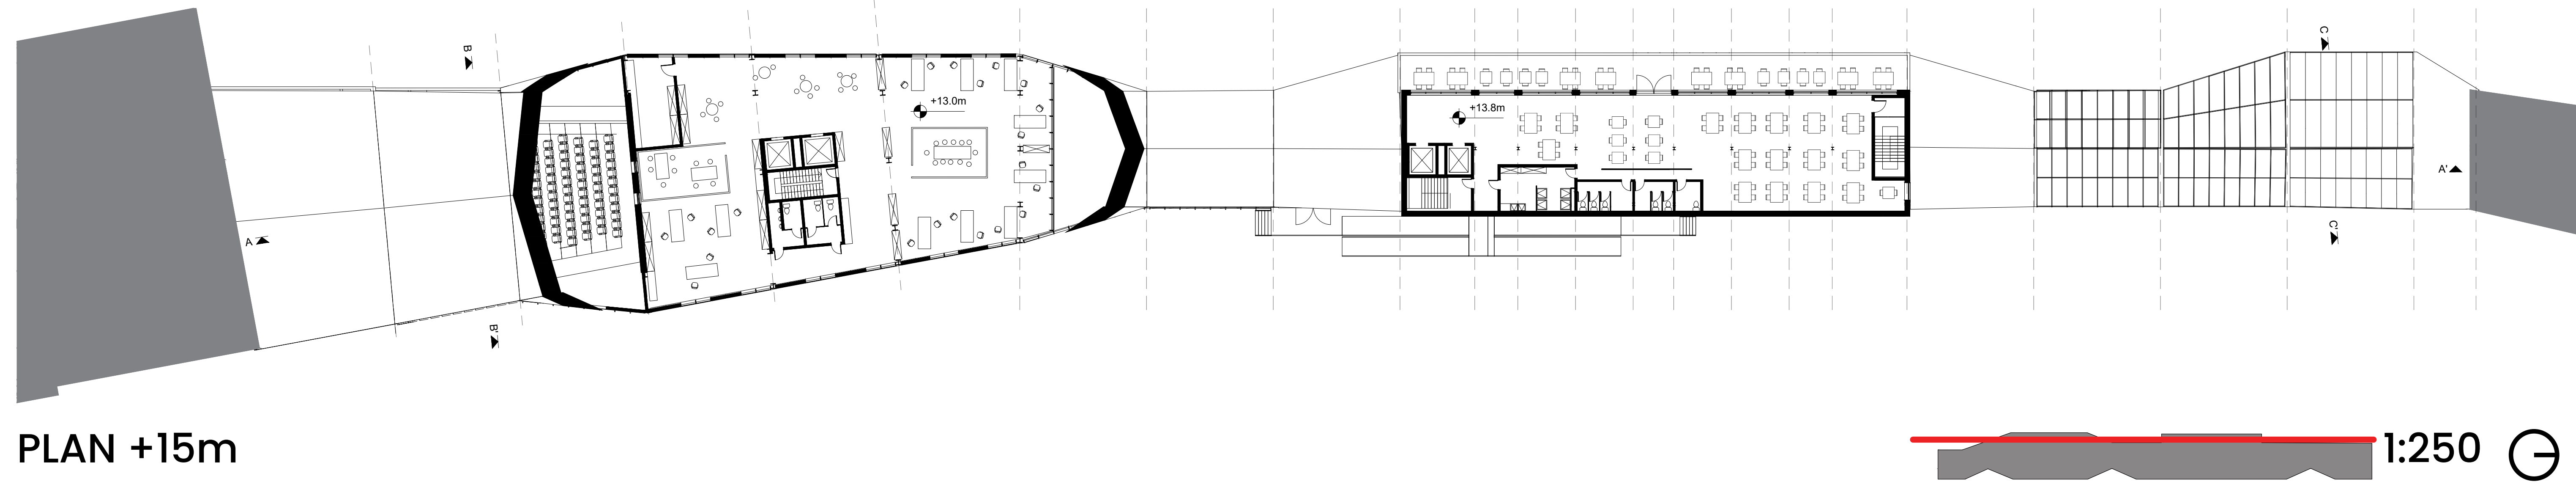

ENTREE AVENUE VAN VOLKXEM

PLAN +15m

PROMENADE + ESPACE D'EXPOSITION

PLAN +7,5m

SERRE PEDAGOGIQUE

PLAN RDC

1:250

COUPE LONGITUDINALE 1:250

COUPE AUDITORIUM 1:100

COUPE SERRE 1:100

0 5 10 m