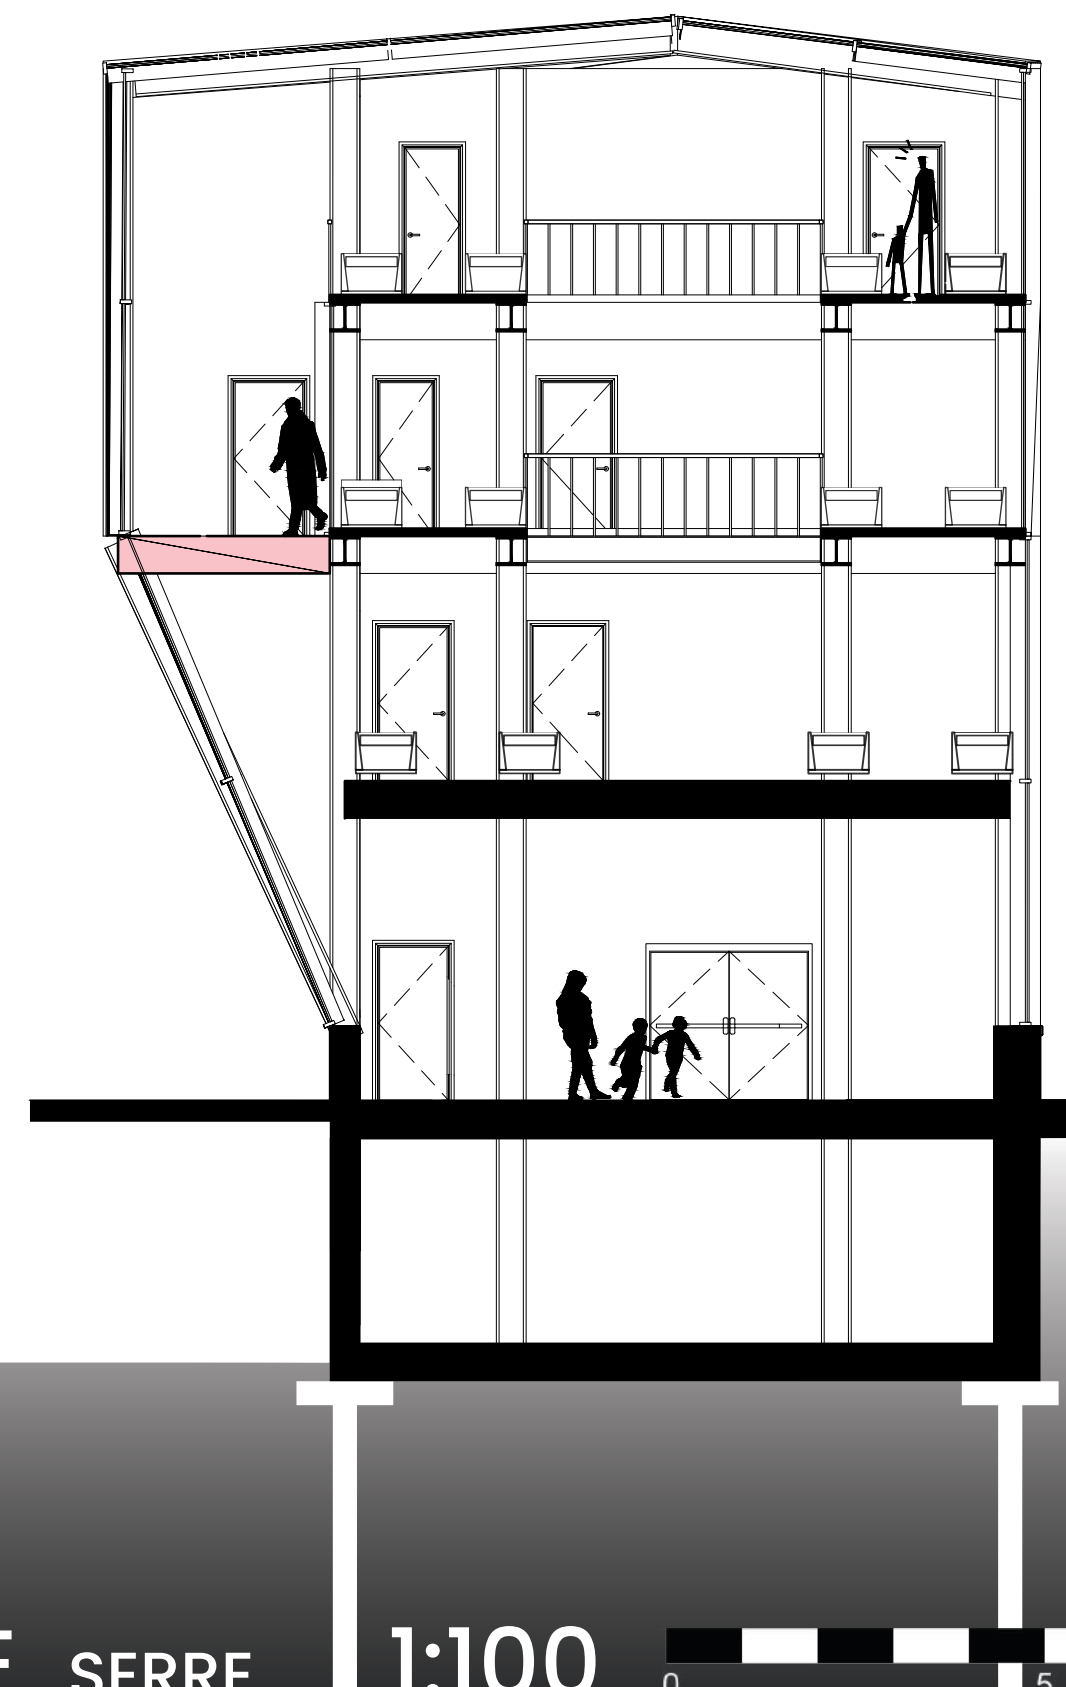

ENTREE AVENUE VAN VOLKXEM

PLAN +15m

PROMENADE + ESPACE D'EXPOSITION

PLAN +7,5m

SERRE PEDAGOGIQUE

PLAN RDC

1:250

COUPE LONGITUDINALE 1:250

COUPE AUDITORIUM 1:100

COUPE SERRE 1:100

0 5 10 m