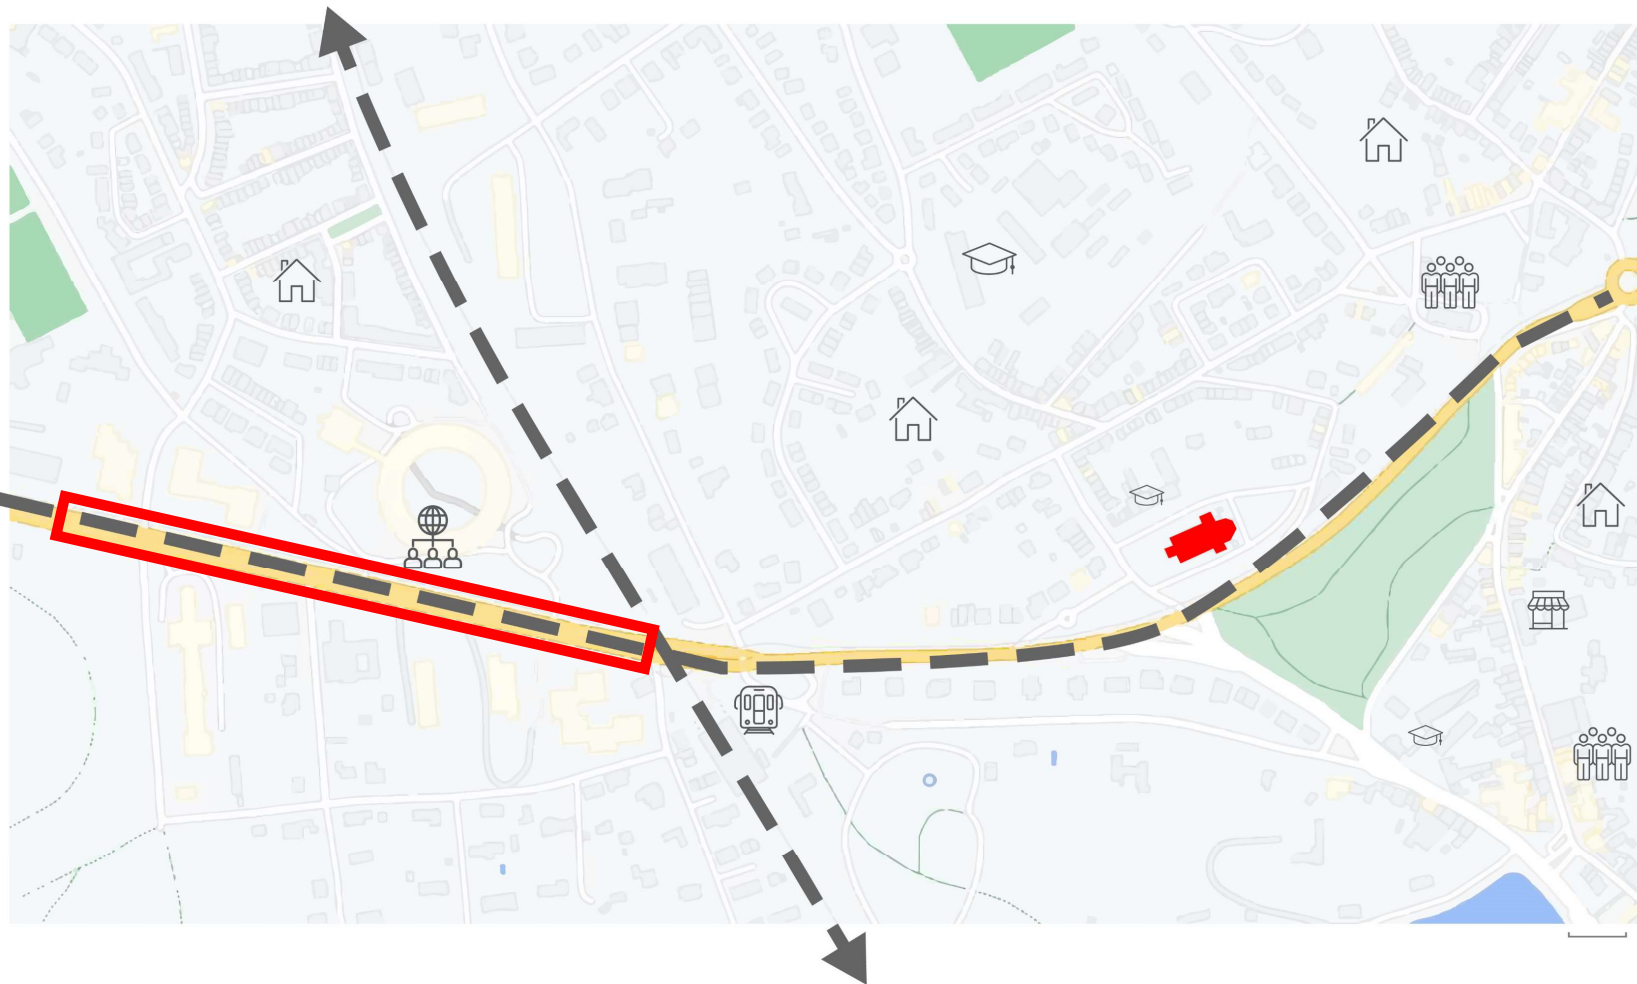

## La commune de Watermael-Boitsfort

Zone monofonctionnelle de bureau le long de la Ch. de la Hulpe et du Boulevard du Souverain

Majorité de maisons mitoyennes & villas + faible quantité d'appartements (Source : perspective brussels)