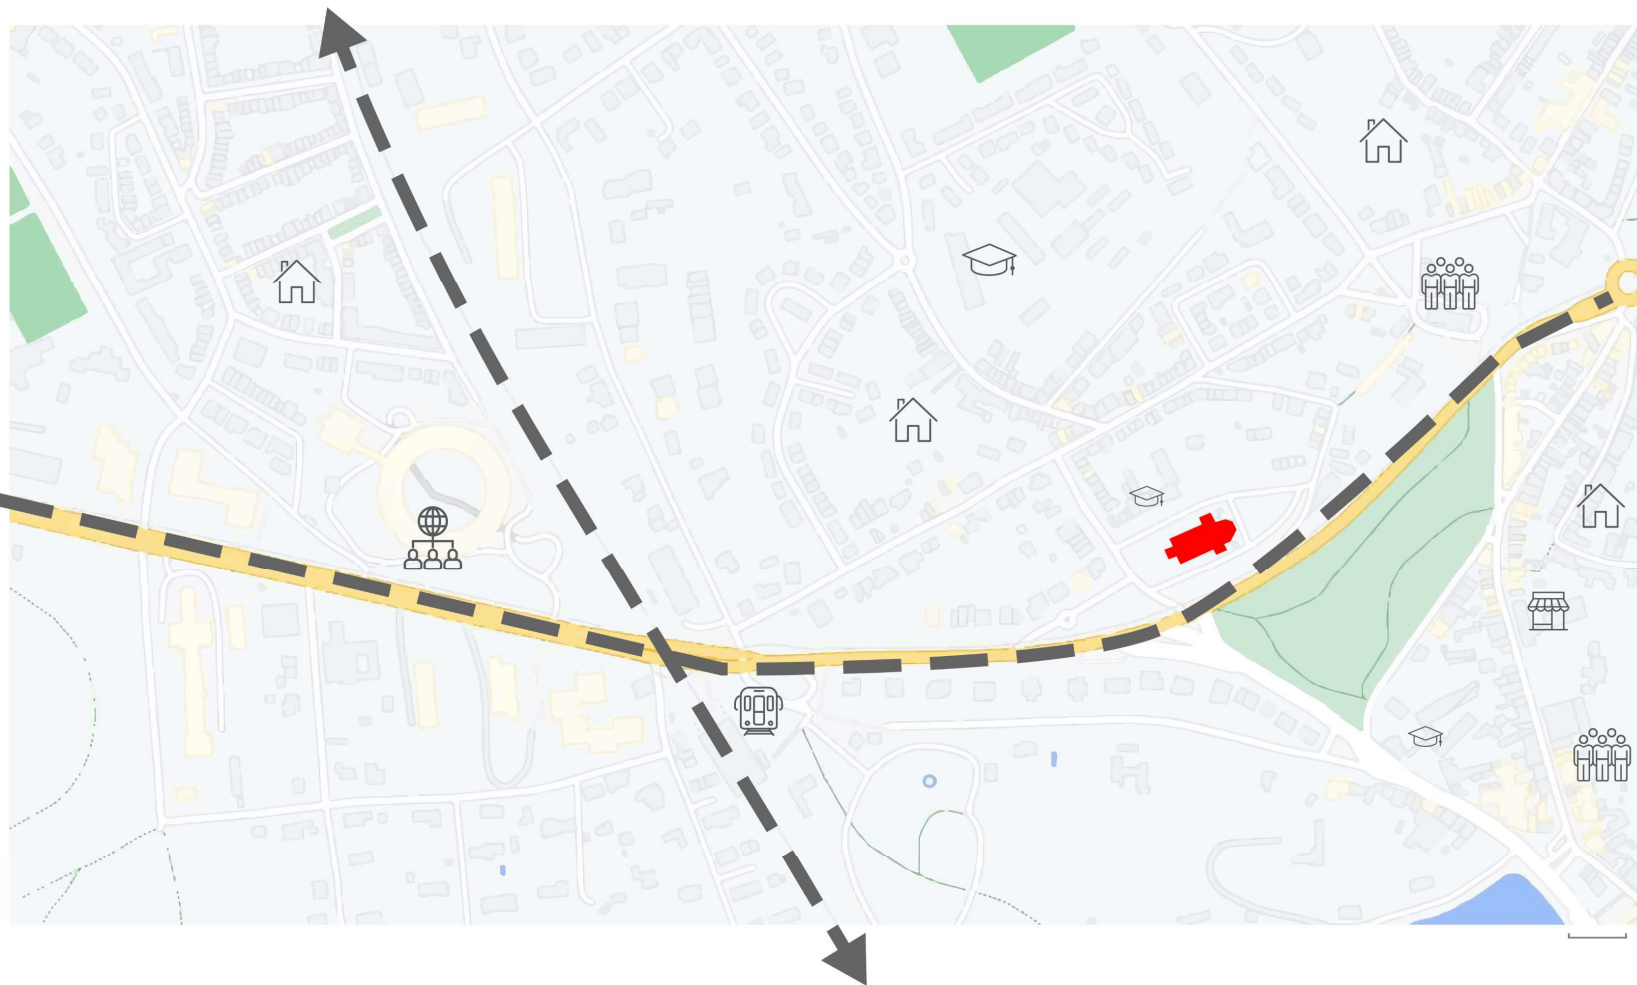

Le futur de la commune

Envisager des équipements publics restant à l'échelle de la commune malgré l'évolution de celle-ci. L'aspect Communautaire/village est une qualité à exploiter/développer